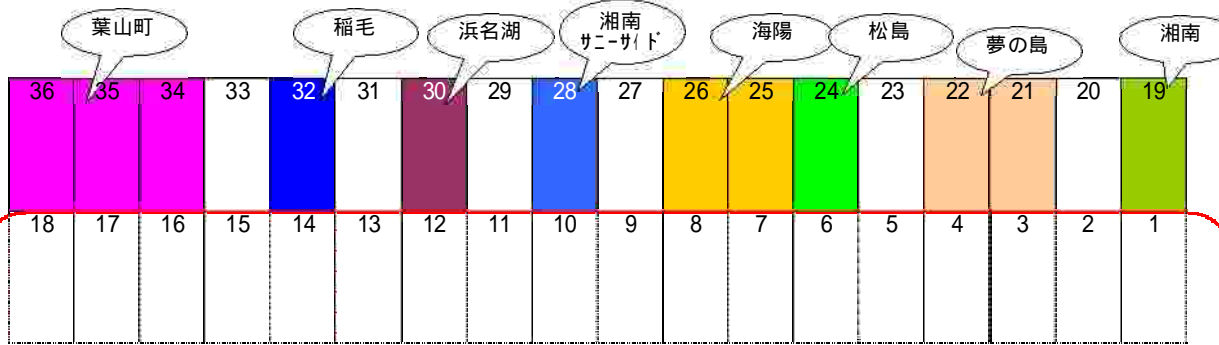

2010OP東日本選手権 OP置場配置表

クラブ名	選手数
KMC横浜ジュニアヨットクラブ	6
かながわジュニアヨットクラブファンダース	5
なごやジュニアヨットクラブ	5
稲毛ジュニアセーリングクラブ	2
横浜ジュニアヨットクラブ	12
横浜市民ヨットハーバージュニアヨットクラブ	6
海陽海洋クラブ	3
江の島ヨットクラブジュニア	17
松島名取	1
湘南サニーサイドrYC	2
湘南ジュニアヨットクラブ	2
静岡県セーリング連盟浜名湖ジュニアクラブ	2
千葉ヨットビルダースクラブジュニア	7
中央区ヨット連盟ジュニアヨットクラブ	6
藤沢市青少年セーリングクラブ	7
夢の島ヨットクラブ	4
葉山町セーリング協会ジュニアレーシングチーム	6

90	89	88	87	86	85	84	83	82	81	80	79	78	77	76	75	74	73
----	----	----	----	----	----	----	----	----	----	----	----	----	----	----	----	----	----

スロープ →

立入禁止エリア (艇を置いたり、積み下ろし厳禁)

艇庫

ヨットハウス