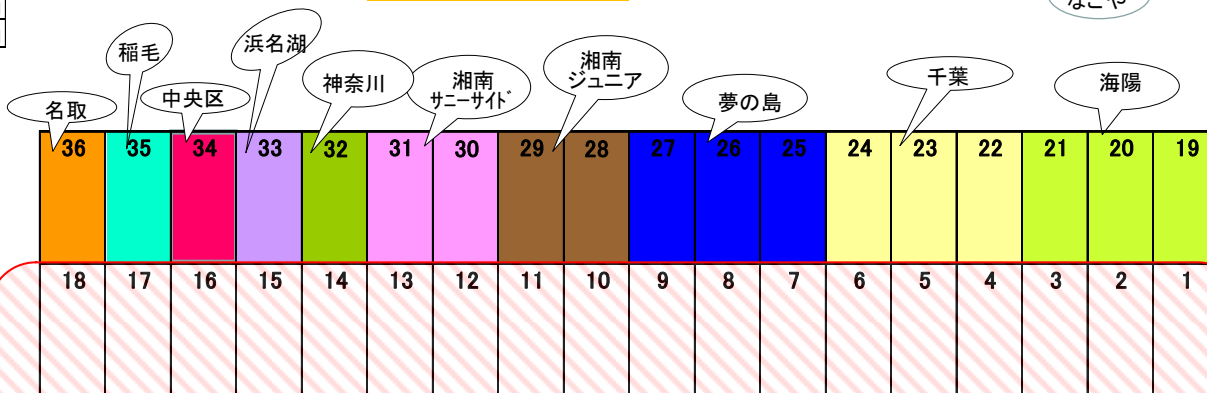

2011OP東日本選手権 OP置場配置表

90	89	88	87	86	85	84	83	82	81	80	79	78	77	76	75	74	73
----	----	----	----	----	----	----	----	----	----	----	----	----	----	----	----	----	----

クラブ名	選手数
葉山町セーリング協会ジュニアレーシングチーム	20
江の島ヨットクラブジュニア	17
横浜ジュニアヨットクラブ	10
横浜市民ヨットハーバージュニアヨットクラブ	8
KMC横浜ジュニアヨットクラブ	6
藤沢市青少年セーリングクラブ	6
海陽海洋クラブ	5
千葉ヨットビルダーズクラブジュニア	5
夢の島ヨットクラブ	5
なごやジュニアヨットクラブ	4
湘南ジュニアヨットクラブ	3
湘南サニーサイドJr.YC	3
神奈川ジュニアヨットクラブワンダラーズ	2
静岡県セーリング連盟浜名湖ジュニアクラブ	2
中央区ヨット連盟ジュニアヨットクラブ	2
稲毛ジュニアセーリングクラブ	1
松島名取	1

立入禁止エリア(艇を置いたり、積み下ろし厳禁)

艇庫

ヨットハウス