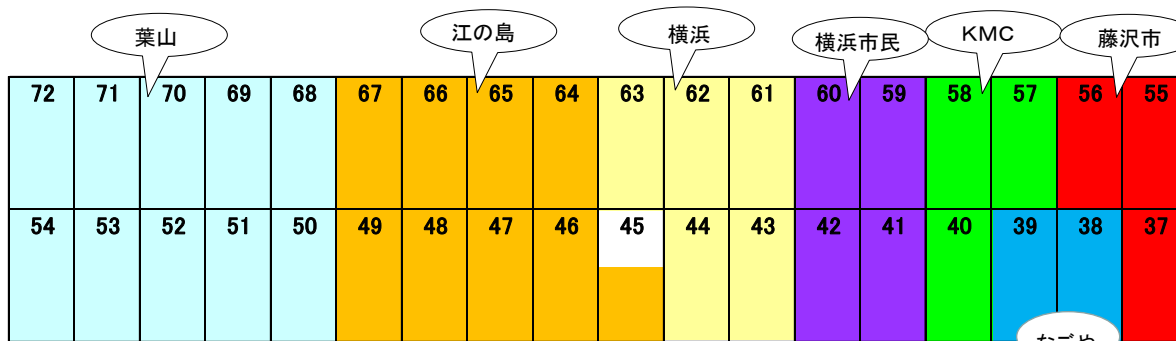

2011OP東日本選手権 OP置場配置表

90	89	88	87	86	85	84	83	82	81	80	79	78	77	76	75	74	73
----	----	----	----	----	----	----	----	----	----	----	----	----	----	----	----	----	----

クラブ名	選手数
葉山町セーリング協会ジュニアレーシングチーム	20
江の島ヨットクラブジュニア	17
横浜ジュニアヨットクラブ	10
横浜市民ヨットハーバージュニアヨットクラブ	8
KMC横浜ジュニアヨットクラブ	6
藤沢市青少年セーリングクラブ	6
海陽海洋クラブ	5
千葉ヨットビルダーズクラブジュニア	5
夢の島ヨットクラブ	5
なごやジュニアヨットクラブ	4
湘南ジュニアヨットクラブ	3
湘南サニーサイドJr.YC	3
神奈川ジュニアヨットクラブワンダラーズ	2
静岡県セーリング連盟浜名湖ジュニアクラブ	2
中央区ヨット連盟ジュニアヨットクラブ	2
稲毛ジュニアセーリングクラブ	1
松島名取	1

立入禁止エリア(艇を置いたり、積み下ろし厳禁)

艇庫

ヨットハウス